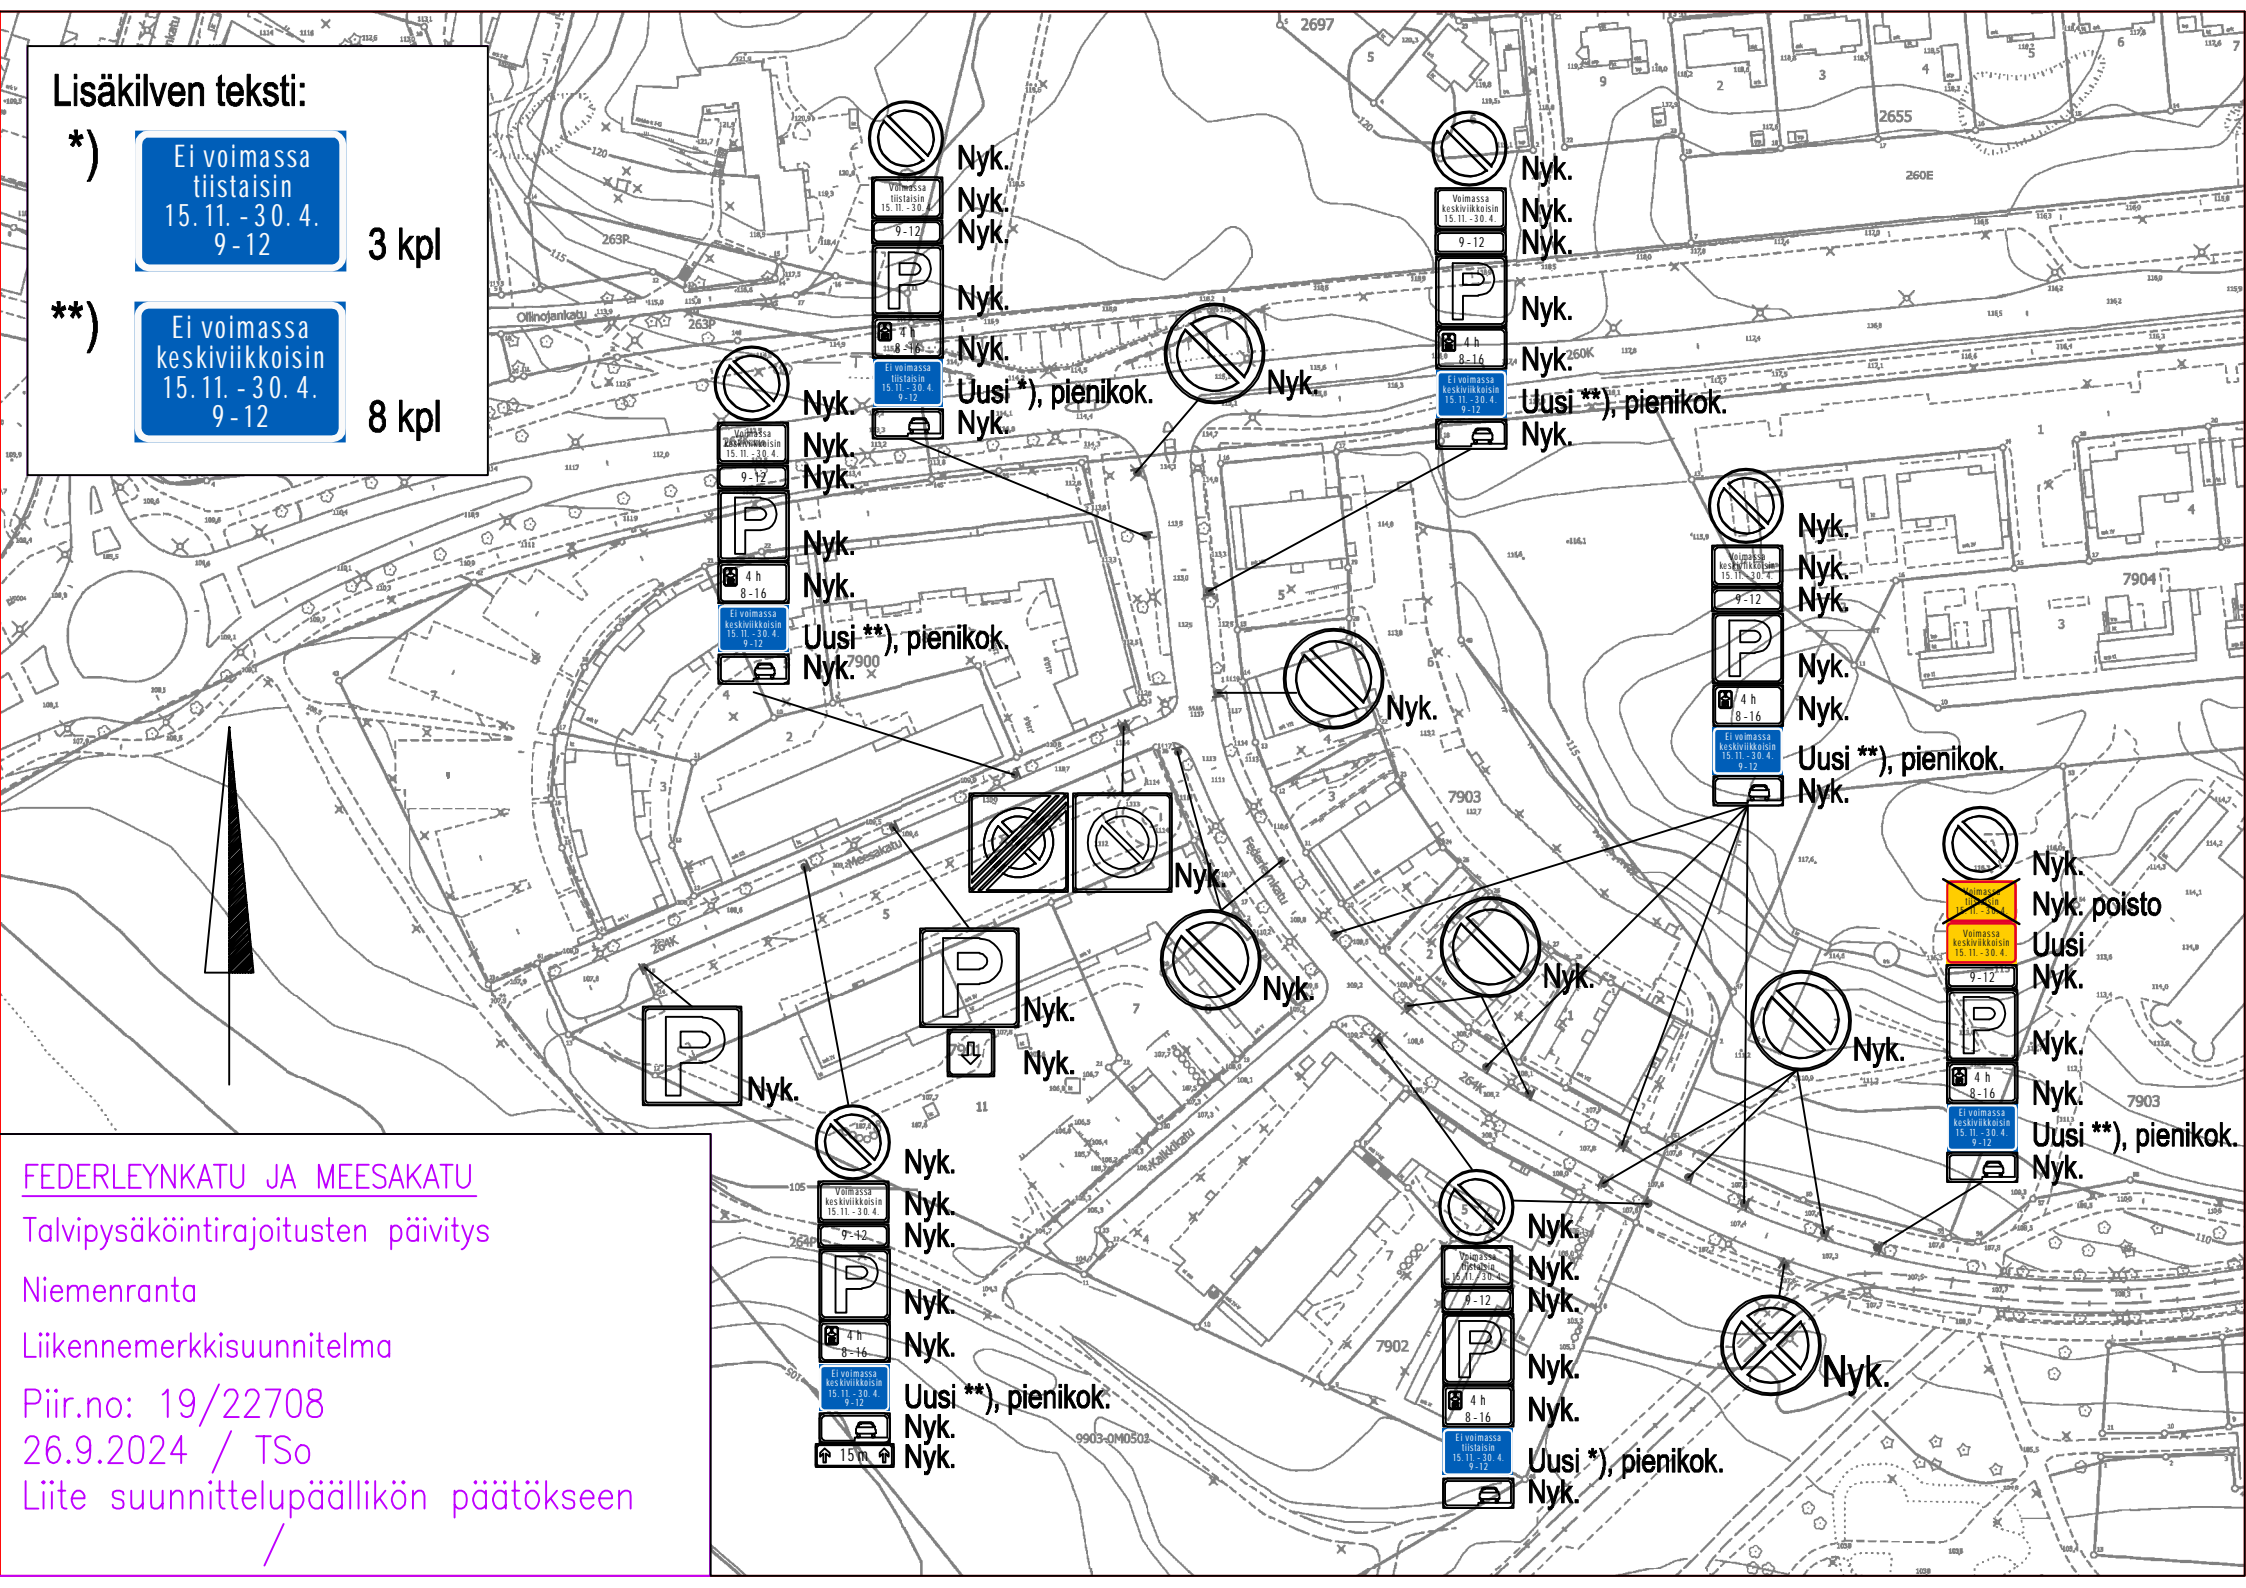

Lisäkilven teksti:

***)** Ei voimassa tiistaisin
15.11. - 30.4.
9-12 **3 kpl**

****)** Ei voimassa keskiviikkoisin
15.11. - 30.4.
9-12 **8 kpl**

Nyk. Nyk. Nyk.
Nyk. Nyk. Nyk.
Nyk. Nyk. Nyk.
Nyk. Nyk. Nyk.
Uusi *), pienikok. Nyk.
Uusi **), pienikok. Nyk.

Nyk. Nyk. Nyk.
Nyk. Nyk. Nyk.
Nyk. Nyk. Nyk.
Uusi **), pienikok. Nyk.
Uusi **), pienikok. Nyk.
Uusi **), pienikok. Nyk.

Nyk. Nyk. Nyk.
Nyk. Nyk. Nyk.
Nyk. Nyk. Nyk.
Uusi **), pienikok. Nyk.
Uusi *)), pienikok. Nyk.

Nyk. poisto
Uusi
Nyk.
Nyk.
Nyk.
Uusi **), pienikok.
Nyk.

FEDERLEYNKATU JA MEESAKATU
Talvipysäköintirajoitusten päivitys
Niemenranta
Liikennemerkki-suunnitelma
Piir.no: 19/22708
26.9.2024 / Tso
Liite suunnittelupäällikön päätökseen